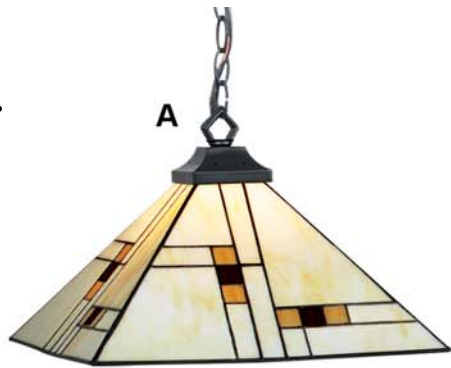

Laredo

Rustic Iron Finish

A. 82-16
H-12" x W-16"
1 x 100W-M

B. 82-B60 VBZ
H-20" x L-60"
3 x 100W-M

C. MF-B56
H-16" x L-56"
3 x 100W-M

D. 25-B54
H-19" x L-54"
3 x 100W-M

Stained Glass

A