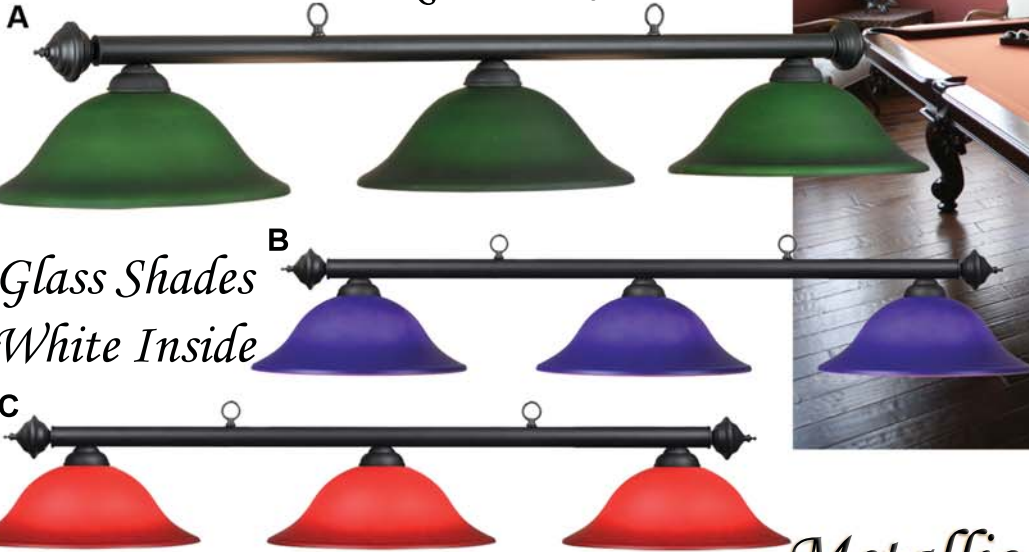

Marseilles

Matte Black Bar & Accents

*Glass Shades
White Inside*