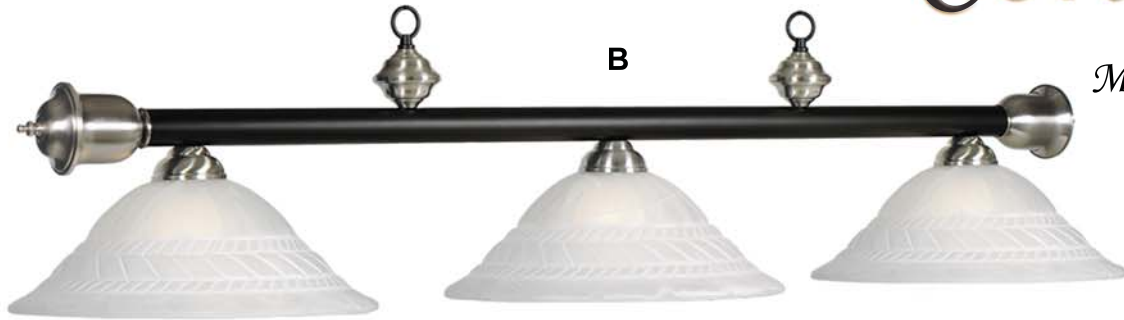

Corda

Matte Black