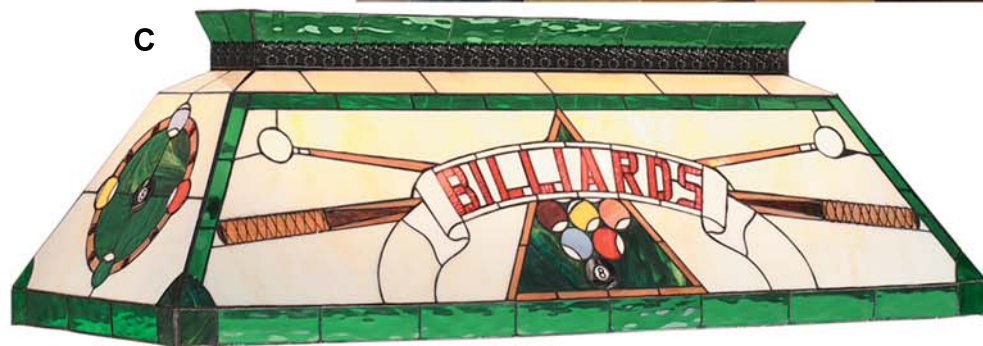

*Stained Glass
With Class*

The Bistro

A. CF BILLIARD RED
H-15" x L-44"
4 x 150W-M

B. CF BILLIARD BLU
H-15" x L-44"
4 x 150W-M

C. CF BILLIARD GRN
H-15" x L-44"
4 x 150W-M

D. CF44 LOUNGE
H-15" x L-44"
4 x 150W-M

E. CF50 BILLIARDS
H-13" x L-50"
6 x 100W-M