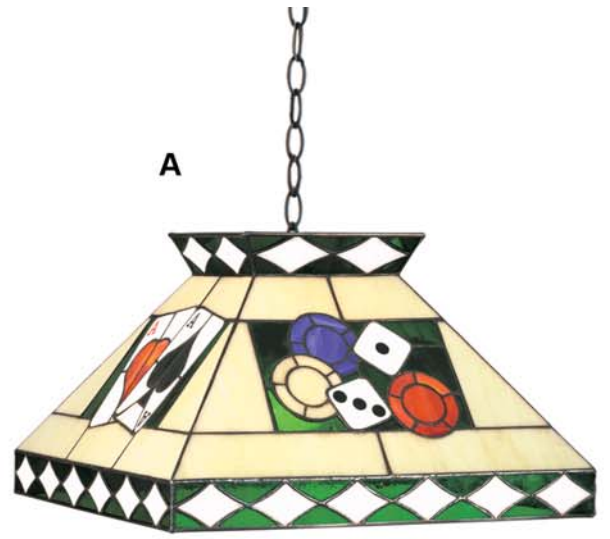

Carolina

E

A. BRK-16
H-12" x W-16"
1 x 150W-M

B. BRK-B60
H-17" x L-60"
3 x 100W-M

C. 34-B60
H-18" x L-60"
3 x 100W-M

D. 34-16
H-12" x W-16"
1 x 150W-M

E. CAR-B58
H-21" x L-58"
1 x 100W-M

Poker Theme